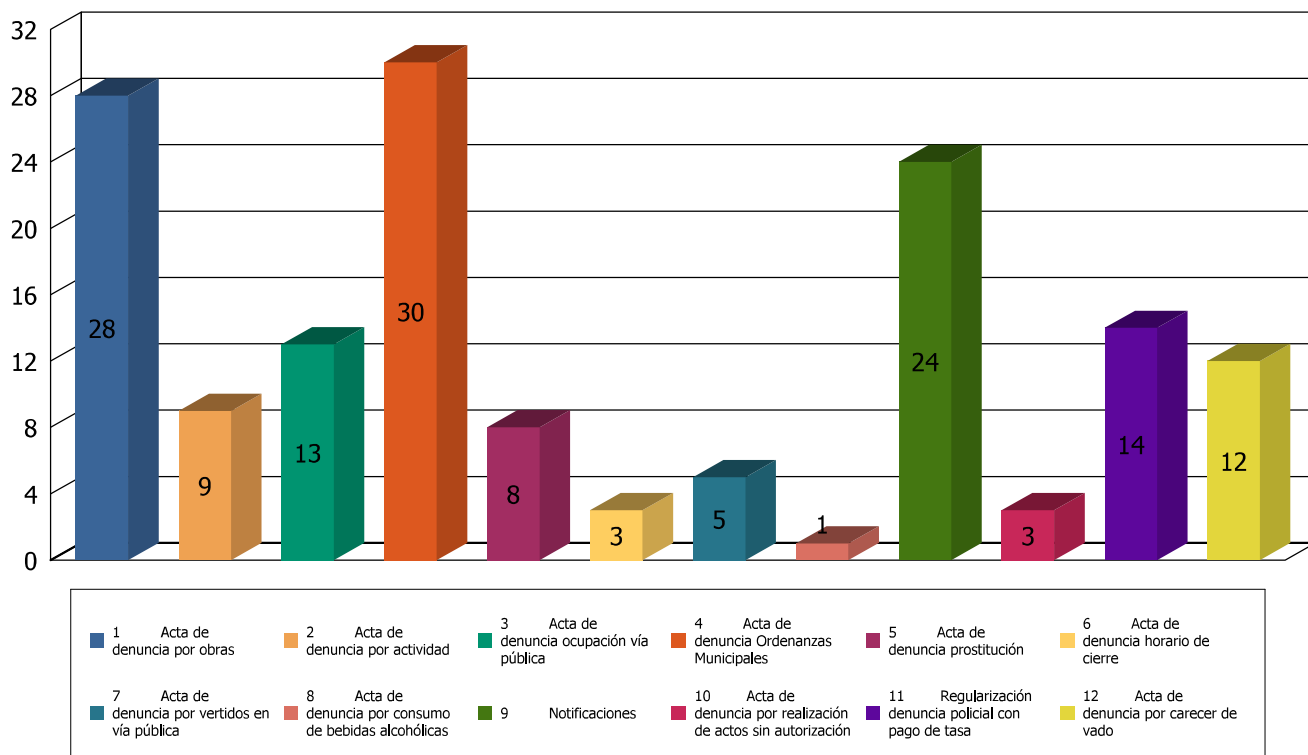

MEMORIA ESTADISTICA: MEMORIA ESTADISTICA 1 POLICIA LOCAL DE ALFAFAR

6 - POLICÍA ADMINISTRATIVA

1	Acta de denuncia por obras	28
2	Acta de denuncia por actividad	9
3	Acta de denuncia ocupación vía pública	13
4	Acta de denuncia Ordenanzas Municipales	30
5	Acta de denuncia prostitución	8
6	Acta de denuncia horario de cierre	3
7	Acta de denuncia por vertidos en vía pública	5
8	Acta de denuncia por consumo de bebidas alcohólicas	1
9	Notificaciones	24
10	Acta de denuncia por realización de actos sin autorización	3
11	Regularización denuncia policial con pago de tasa	14
12	Acta de denuncia por carecer de vado	12
TOTAL SERVICIOS POR POLICÍA ADMINISTRATIVA		150