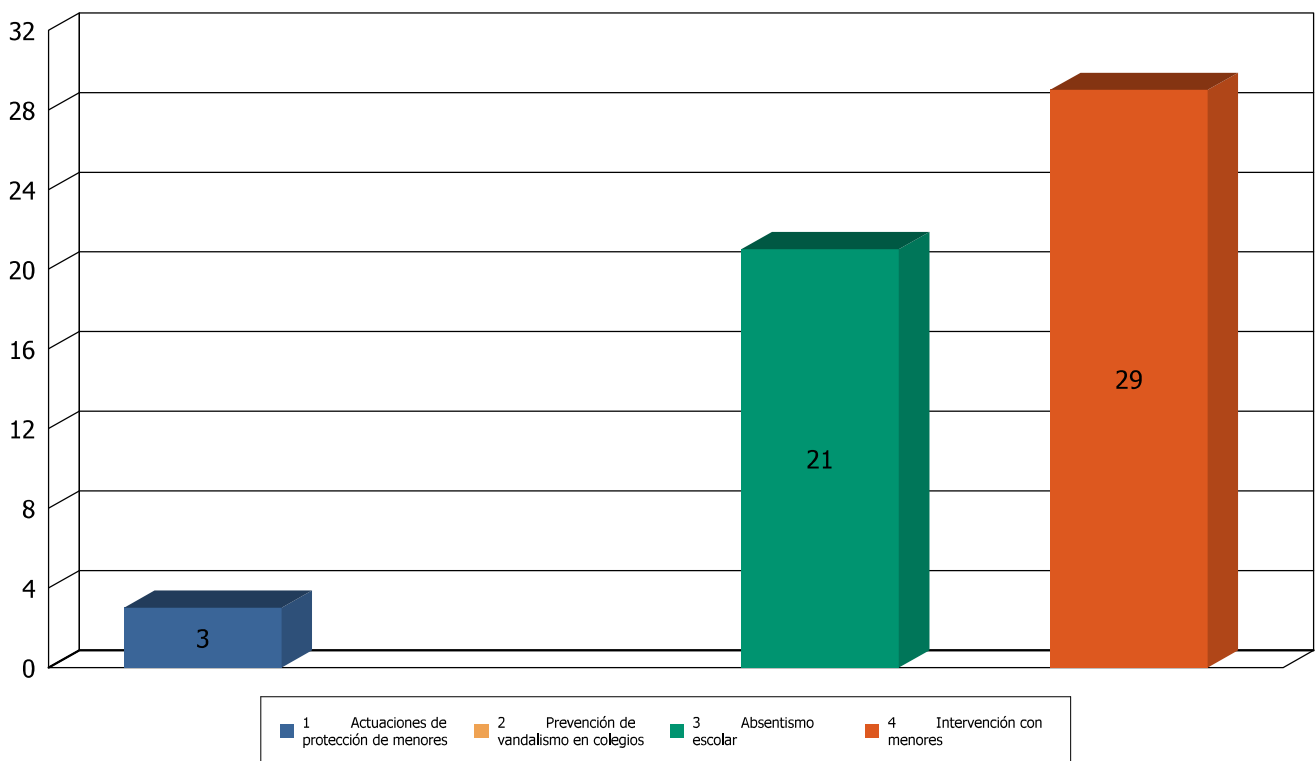

MEMORIA ESTADISTICA: MEMORIA ESTADISTICA 1 POLICIA LOCAL DE ALFAFAR

4 - MENORES

1	Actuaciones de protección de menores	3
2	Prevención de vandalismo en colegios	
3	Absentismo escolar	21
4	Intervención con menores	29
TOTAL SERVICIOS POR MENORES		53