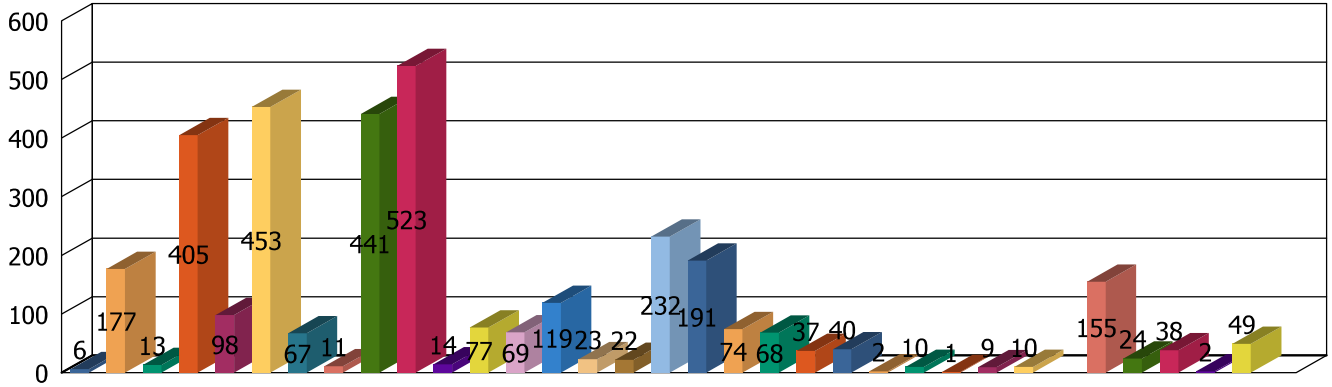

MEMORIA ESTADISTICA: MEMORIA ESTADISTICA 1 POLICIA LOCAL DE ALFAFAR

1 Atestado accidente de tráfico con víctimas	2 Accidente de tráfico sin víctimas	3 Atestado por alcoholemia	4 Retirada vehículo con grúa	5 Vehículos desplazados	6 Servicios de tráfico
7 Inmovilizaciones	8 Atestado por delito contra la Seguridad Vial	9 Entrega vehículo del depósito	10 Denuncias estacionamiento	11 Denuncias casco y cinturón	12 Denuncias documentación
13 Denuncias seguro	14 Otras denuncias	15 Contestación alegaciones	16 Precinto y depósito vehículo	17 Vado ocupado	18 Regulación y control de tráfico
19 Vehículo abandonado	20 Accidente: parte amistoso	21 Control de alcoholemia	22 Denuncia administrativa por alcoholemia	23 Toma de matrículas por reserva de estacionamiento	24 Relación de boletines denuncias JPT
25 Parte estadístico accidente con heridos	26 Enganche con la grúa	27 Remisión estadística etilómetros y vehículo cedido DGT	28 Preparación Campaña Tráfico	29 Control de vehículos	30 Apertura depósito grúa para realizar gestiones
31 Levantamiento Inmovilización	32 Remisión estadística JPT	33 Accidente con heridos	34 Incautación documentación