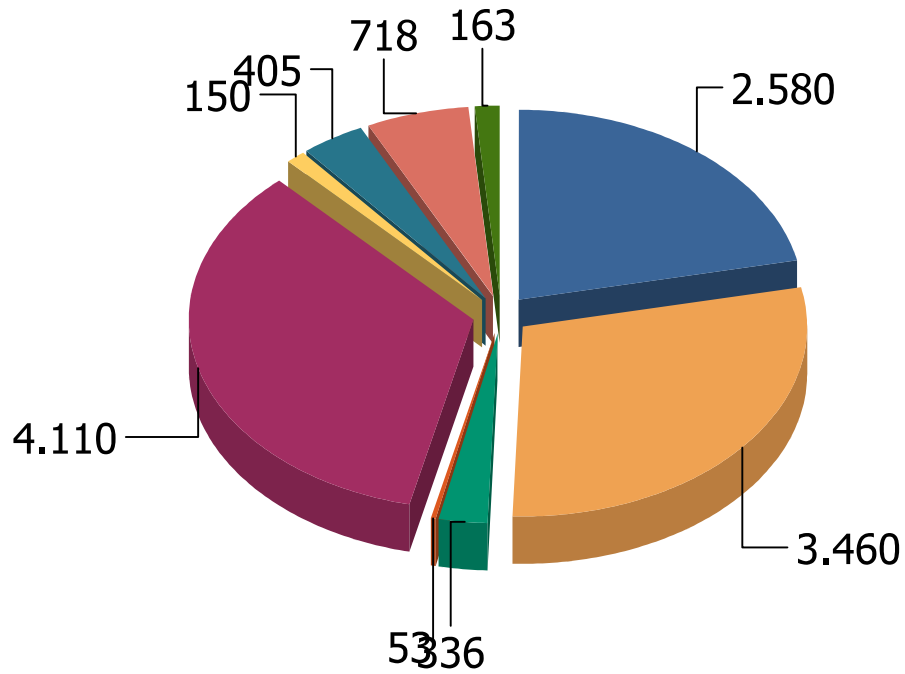

MEMORIA ESTADISTICA: MEMORIA ESTADISTICA 1 POLICIA LOCAL DE ALFAFAR

1 - SEGURIDAD CIUDADANA	21,5%
2 - TRÁFICO	28,9%
3 - VIOLENCIA DE GÉNERO	2,8%
4 - MENORES	0,4%
5 - SERVICIOS DE POLICÍA	34,3%
6 - POLICÍA ADMINISTRATIVA	1,3%
7 - INFORMES	3,4%
8 - POLICÍA JUDICIAL	6,0%
9 - MEDIACIÓN	1,4%
Total:	100,0%