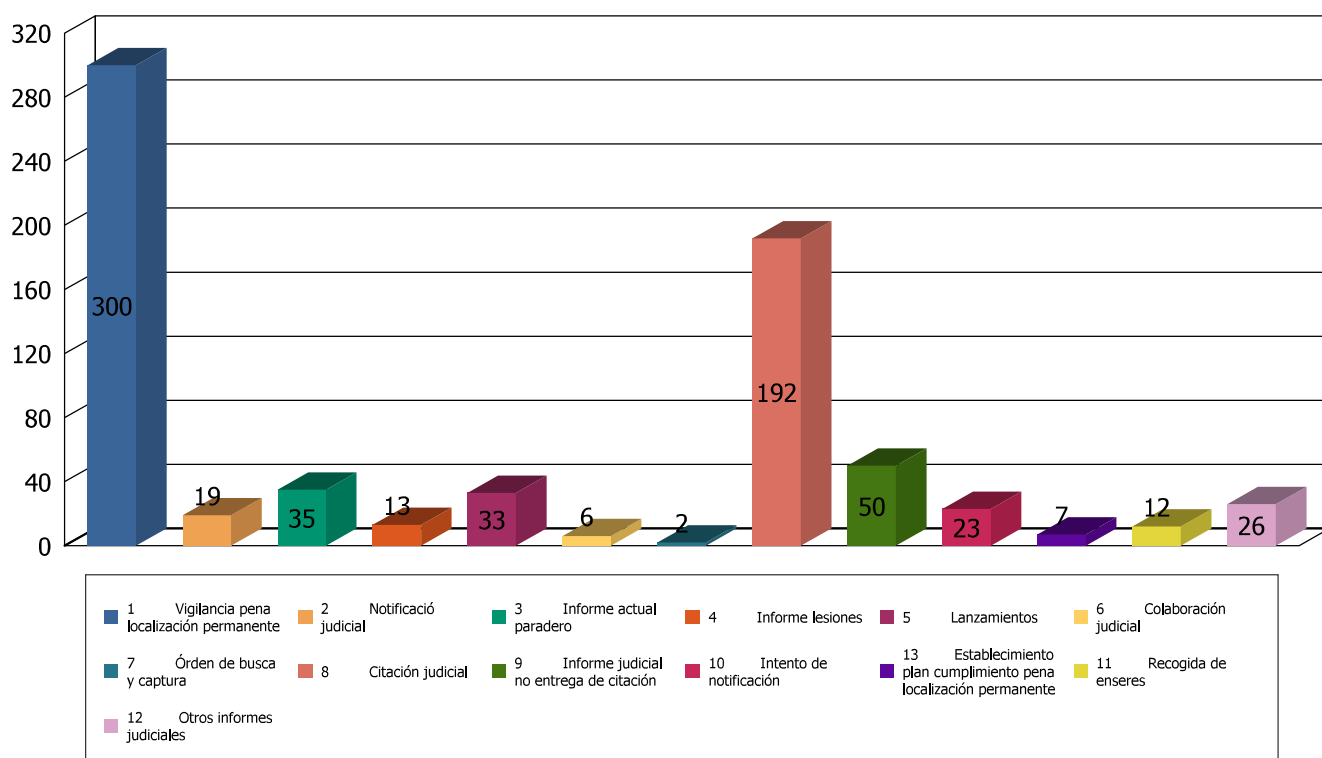

MEMORIA ESTADISTICA: MEMORIA ESTADISTICA 1 POLICIA LOCAL DE ALFAFAR

8 - POLICÍA JUDICIAL

1	Vigilancia pena localización permanente	300
2	Notificació judicial	19
3	Informe actual paradero	35
4	Informe lesiones	13
5	Lanzamientos	33
6	Colaboración judicial	6
7	Órden de busca y captura	2
8	Citación judicial	192
9	Informe judicial no entrega de citación	50
10	Intento de notificación	23
13	Establecimiento plan cumplimiento pena localización permanente	7
11	Recogida de enseres	12
12	Otros informes judiciales	26
TOTAL SERVICIOS POR POLICÍA JUDICIAL		718