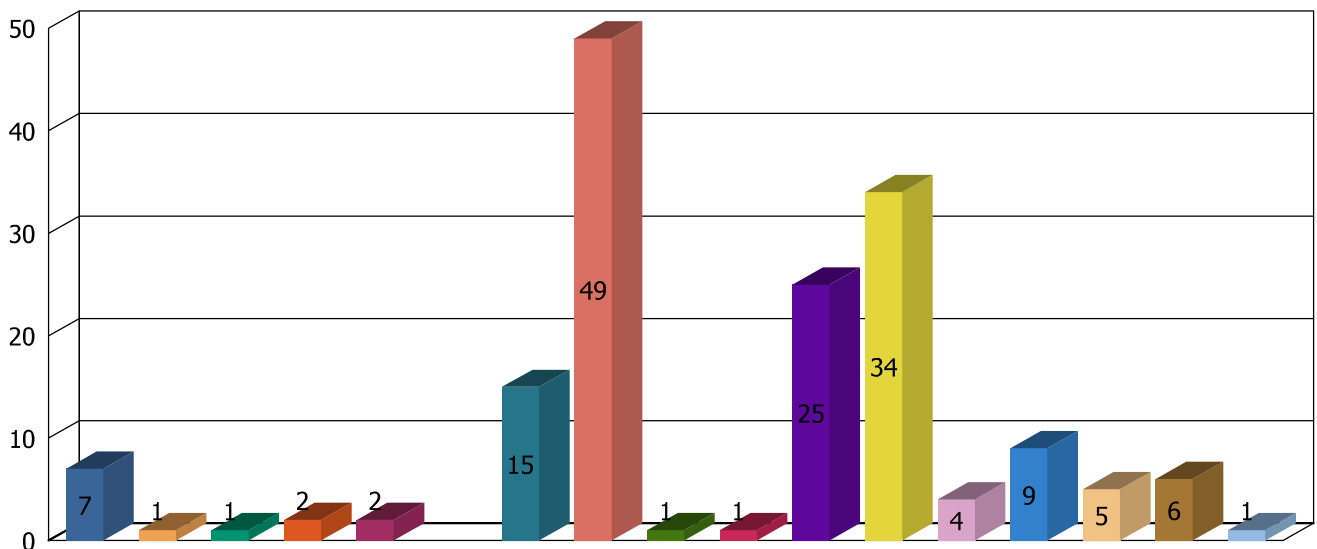

MEMORIA ESTADISTICA: MEMORIA ESTADISTICA 1 POLICIA LOCAL DE ALFAJAR

9 - MEDIACIÓN

1	Finalizadas con acuerdo	7
2	Finalizadas sin acuerdo	1
3	Rechazadas por el equipo de Mediación	1
4	Desistida por parte reclamante (negativa)	2
5	Desistida por parte reclamante (positiva)	2
6	No acepta participar parte reclamada	
7	Inicio de expediente	15
8	Actuaciones servicio de Mediación	49
9	Prohibición de aproximación	1
10	Servicio de mediación	1
11	Gestiones con la parte reclamada	25
12	Gestiones con la parte reclamante	34
13	Archivo de expediente	4
14	Sesión de mediación	9
15	Entrevista con la parte reclamante	5
16	Entrevista con la parte reclamada	6
18	Finalizada positiva	1
TOTAL SERVICIOS POR MEDIACIÓN		163

1 Finalizadas con acuerdo	2 Finalizadas sin acuerdo	3 Rechazadas por el equipo de Mediación	4 Desistida por parte reclamante (negativa)	5 Desistida por parte reclamante (positiva)	6 No acepta participar parte reclamada
7 Inicio de expediente	8 Actuaciones servicio de Mediación	9 Prohibición de aproximación	10 Servicio de mediación	11 Gestiones con la parte reclamada	12 Gestiones con la parte reclamante
13 Archivo de expediente	14 Sesión de mediación	15 Entrevista con la parte reclamante	16 Entrevista con la parte reclamada	18 Finalizada positiva