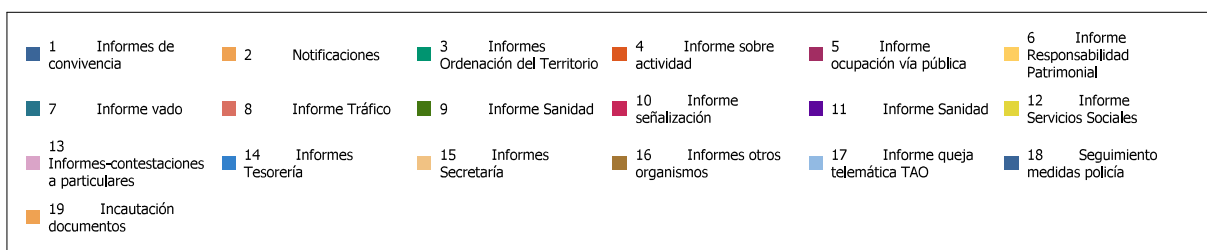

MEMORIA ESTADISTICA: MEMORIA ESTADISTICA 1 POLICIA LOCAL DE ALFAFAR

7 - INFORMES

1	Informes de convivencia	63
2	Notificaciones	17
3	Informes Ordenación del Territorio	47
4	Informe sobre actividad	6
5	Informe ocupación vía pública	8
6	Informe Responsabilidad Patrimonial	39
7	Informe vado	40
8	Informe Tráfico	7
9	Informe Sanidad	5
10	Informe señalización	17
11	Informe Sanidad	3
12	Informe Servicios Sociales	69
13	Informes-contestaciones a particulares	36
14	Informes Tesorería	8
15	Informes Secretaría	7
16	Informes otros organismos	20
17	Informe queja telemática TAO	12
18	Seguimiento medidas policía	1
19	Incautación documentos	1
TOTAL SERVICIOS POR INFORMES		405