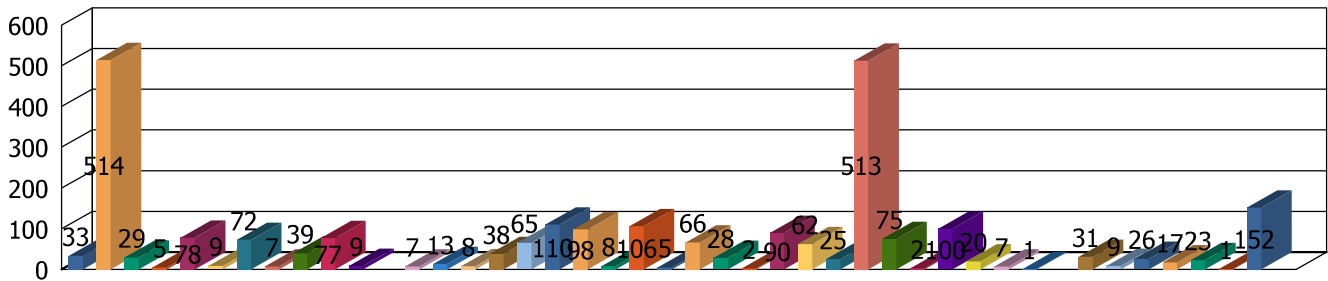

MEMORIA ESTADISTICA: MEMORIA ESTADISTICA 1 POLICIA LOCAL DE ALFAFAR

38	Rescate de personas	9
39	Robo interior vehículo	26
40	Acta denuncia Ley de Seguridad Ciudadana	17
41	Intento ocupación de vivienda	23
42	Entrada en domicilio	1
43	Vigilancia discrecional	152
44	Entrega de droga para análisis	
TOTAL SERVICIOS POR SEGURIDAD CIUDADANA		2.580

1	Detenciones	2	Identificaciones	3	Actas de drogas	4	Actas de armas	5	Intervenciones Seguridad Ciudadana	6	Robo de vehículo
7	Diligencias de Prevención	8	Recuperación de vehículo sustraído	9	Molestias de vecinos	11	Actos de vandalismo	10	Robo en el interior de domicilio	12	Recogida de denuncias
13	Incendios vehículos	14	Incendios viviendas	15	Incendios bienes municipales	16	Otros incendios	17	Colaboración con otras FF y CC de Seguridad	18	Peatonal
19	Alteración del orden	20	Derivación servicio a Guardia Civil	21	Alarmas	22	Seguimiento violencia de género	23	Control de prostitución	24	Tentativa de robo
25	Entrega de vehículo sustraído	26	Agresión	27	Conflicto entre vecinos	28	Robo en establecimiento	29	Vigilancia preventiva	30	Hurto
31	Servicio nulo seguridad ciudadana	32	Conflicto en el ámbito familiar	33	Ocupación de vivienda	34	Imputado no detenido	35	Suicidio	36	Homicidio
37	Robo	38	Rescate de personas	39	Robo interior vehículo	40	Acta denuncia Ley de Seguridad Ciudadana	41	Intento ocupación de vivienda	42	Entrada en domicilio
43	Vigilancia discrecional	44	Entrega de droga para análisis