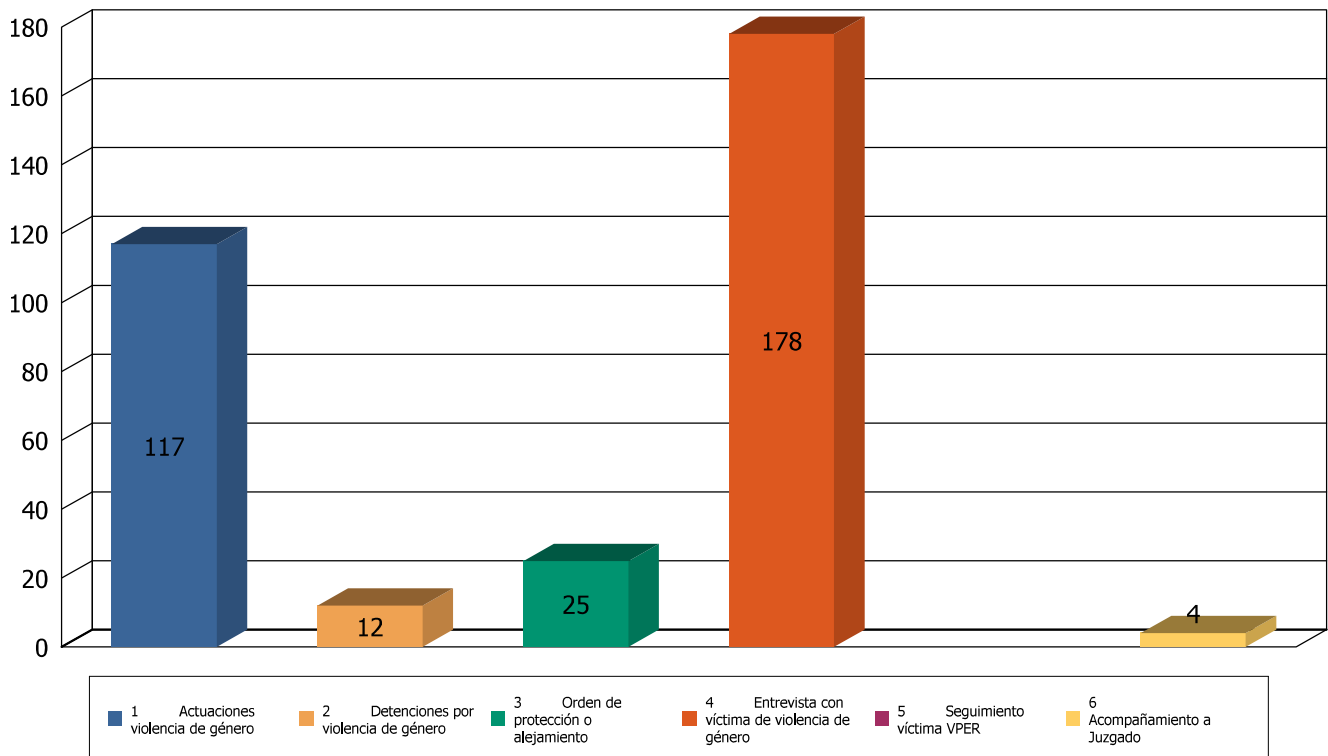

MEMORIA ESTADISTICA: MEMORIA ESTADISTICA 1 POLICIA LOCAL DE ALFAFAR

1 Atestado accidente de tráfico con víctimas	2 Accidente de tráfico sin víctimas	3 Atestado por alcoholemia	4 Retirada vehículo con grúa	5 Vehículos desplazados	6 Servicios de tráfico
7 Inmovilizaciones	8 Atestado por delito contra la Seguridad Vial	9 Entrega vehículo del depósito	10 Denuncias estacionamiento	11 Denuncias casco y cinturón	12 Denuncias documentación
13 Denuncias seguro	14 Otras denuncias	15 Contestación alegaciones	16 Precinto y depósito vehículo	17 Vado ocupado	18 Regulación y control de tráfico
19 Vehículo abandonado	20 Accidente: parte amistoso	21 Control de alcoholemia	22 Denuncia administrativa por alcoholemia	23 Toma de matrículas por reserva de estacionamiento	24 Relación de boletines denuncias JPT
25 Parte estadístico accidente con heridos	26 Enganche con la grúa	27 Remisión estadística etilómetros y vehículo cedido DGT	28 Preparación Campaña Tráfico	29 Control de vehículos	30 Apertura depósito grúa para realizar gestiones
31 Levantamiento Inmovilización	32 Remisión estadística JPT	33 Accidente con heridos	34 Incautación documentación		

MEMORIA ESTADISTICA: MEMORIA ESTADISTICA 1 POLICIA LOCAL DE ALFAFAR

3 - VIOLENCIA DE GÉNERO

1	Actuaciones violencia de género	117
2	Detenciones por violencia de género	12
3	Orden de protección o alejamiento	25
4	Entrevista con víctima de violencia de género	178
5	Seguimiento víctima VPER	
6	Acompañamiento a Juzgado	4
TOTAL SERVICIOS POR VIOLENCIA DE GÉNERO		336