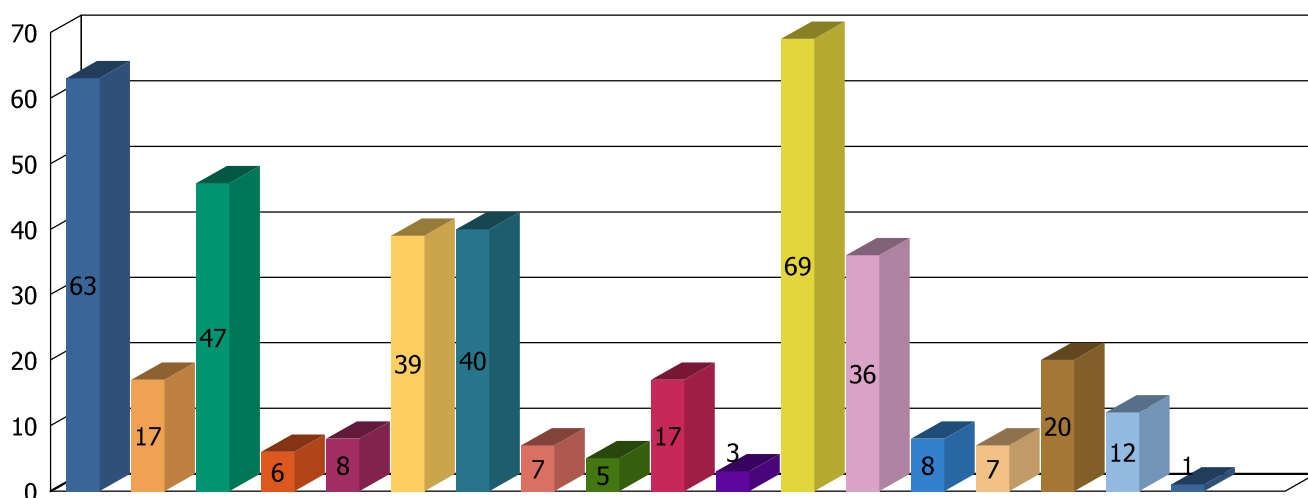

MEMORIA ESTADISTICA: MEMORIA ESTADISTICA 1 POLICIA LOCAL DE ALFAFAR

7 - INFORMES

1	Informes de convivencia	63
2	Notificaciones	17
3	Informes Ordenación del Territorio	47
4	Informe sobre actividad	6
5	Informe ocupación vía pública	8
6	Informe Responsabilidad Patrimonial	39
7	Informe vado	40
8	Informe Tráfico	7
9	Informe Sanidad	5
10	Informe señalización	17
11	Informe Sanidad	3
12	Informe Servicios Sociales	69
13	Informes-contestaciones a particulares	36
14	Informes Tesorería	8
15	Informes Secretaría	7
16	Informes otros organismos	20
17	Informe queja telemática TAO	12
18	Seguimiento medidas policía	1
19	Incautación documentos	1
TOTAL SERVICIOS POR INFORMES		405