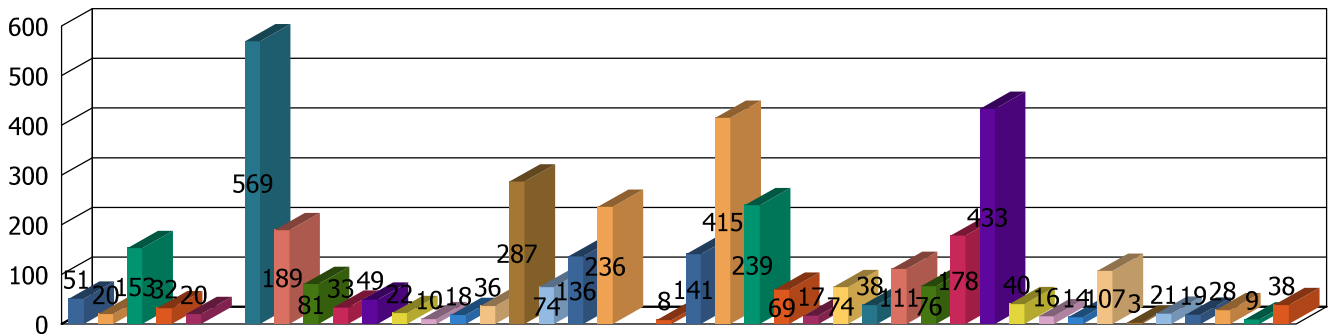

MEMORIA ESTADISTICA: MEMORIA ESTADISTICA 1 POLICIA LOCAL DE ALFAFAR

38	Vigilancia acto público	21
39	Operativo	19
40	Deficiencias en vía pública	28
41	Charlas educativas	9
42	Revisión coches patrulla	38
TOTAL SERVICIOS POR SERVICIOS DE POLICÍA		4.110