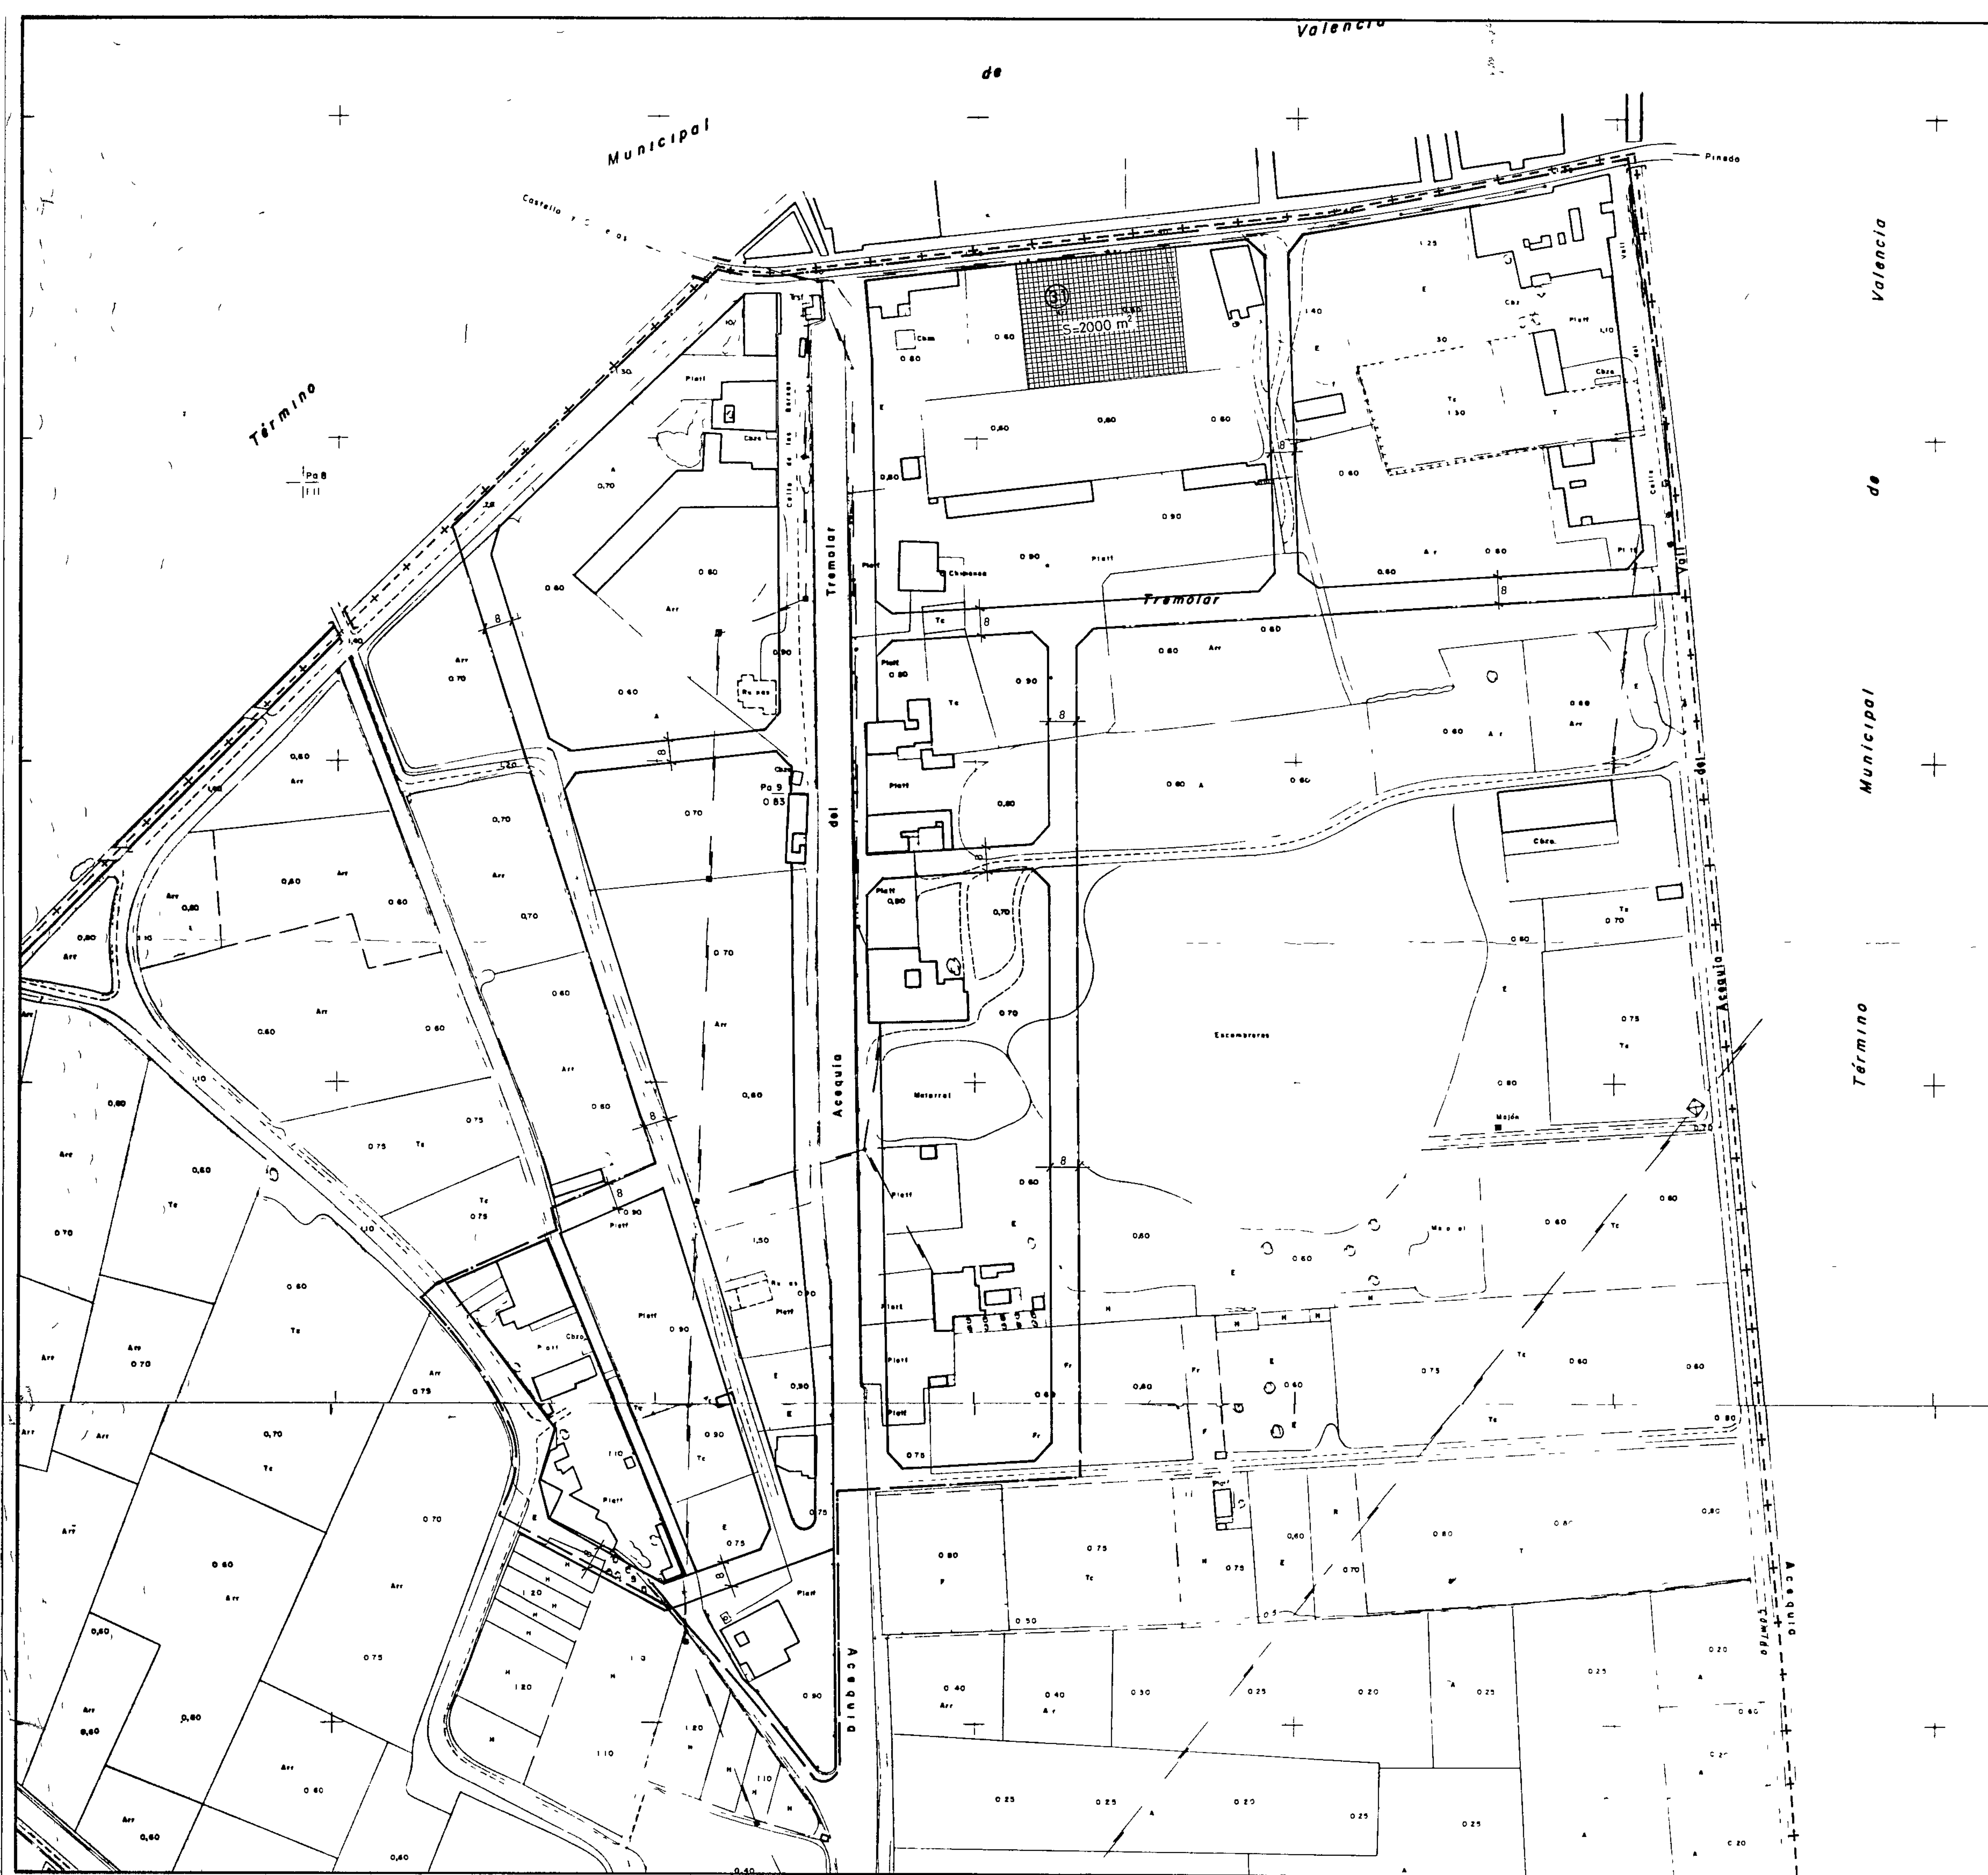

LEYENDA

-  SERVICIO PUBLICO
-  ALINEACION
-  LIMITE SUELO URBANO

PLAN GENERAL DE ORDENACION URBANA DE ALFAFAR

DATOS FACITADOS POR LA OFICINA
DE PLANEAMIENTO URBANISTICO

POBLACION ALFAFAR 88 90034

FECHA APROBACION INICIAL

FECHA APROBACION DEFINITIVA 3/3/92

FECHA VISADO PROYECTO

PROYECTO

ESCALA
1/1000

FECHA
junio 1990

13 plano de

ORDENACION Y EQUIPAMIENTOS

EL TREMOLAR